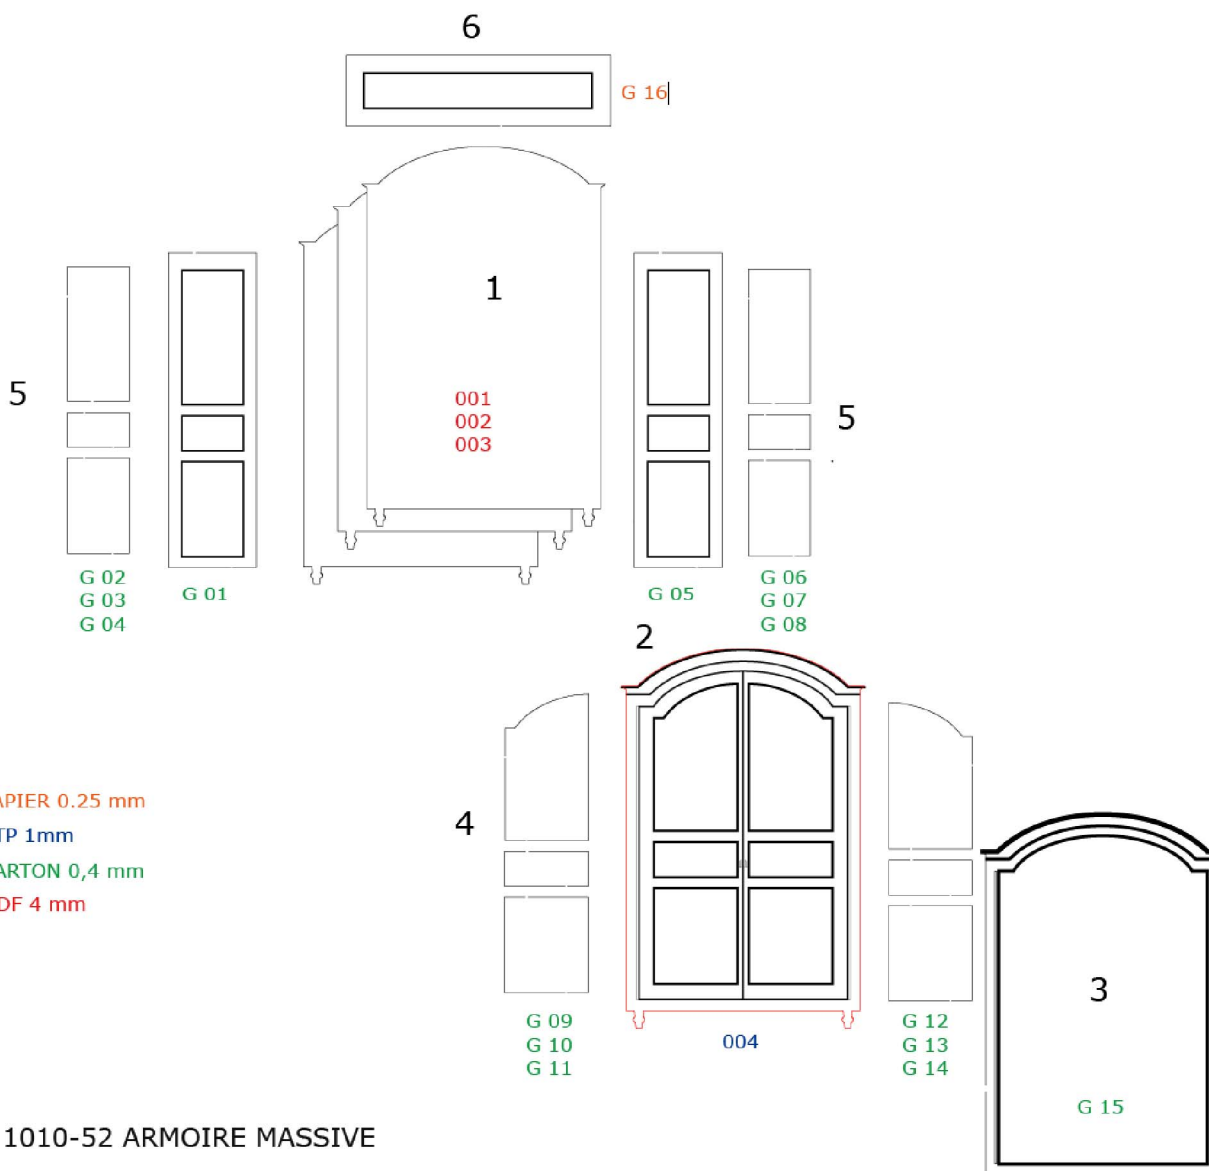

# ARMOIRE MASSIVE

1010-47

Kit BOIS en O  
Notice de montage

 1010-52 ARMOIRE MASSIVE

**ARMOIRE MASSIVE  
1010-47**

Kit BOIS en O  
Notice de montage

**Nomenclature des pièces :**

001 Corps du meuble 1  
002 Corps du meuble 2  
003 Corps du meuble 3 à assembler par collage

004 Face avant avec marquage pour pose des éléments de décor

G 01 Latéral gauche  
G 02 Élément de décor latéral gauche  
G 03 Élément de décor latéral gauche  
G 04 Élément de décor latéral gauche  
G 05 Latéral droit  
G 06 Élément de décor latéral droit  
G 07 Élément de décor latéral droit  
G 08 Élément de décor latéral droit  
G 09 Élément de décor face avant gauche  
G 10 Élément de décor face avant gauche  
G 11 Élément de décor face avant gauche  
G 12 Élément de décor face avant droit  
G 13 Élément de décor face avant droit  
G 14 Élément de décor face avant droit  
G 15 Élément de décor face avant

G 16 Dessus à plier puis à couper pour les parties qui dépassent (attention à bien former la courbure du toit).