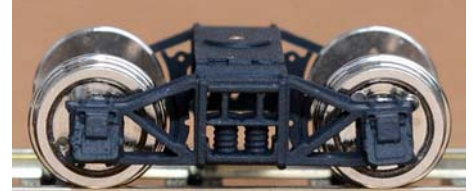

KIT LAITON

BOGIE ARCHBAR TROCHITA

Échelle On 30 1/48

100-12

Contenu du kit Auberttrain™ :

- 1 Plaque châssis
- 2 latéraux
- 8 palliers
- 1 Plaque freins
- 1 Rondelle de positionnement